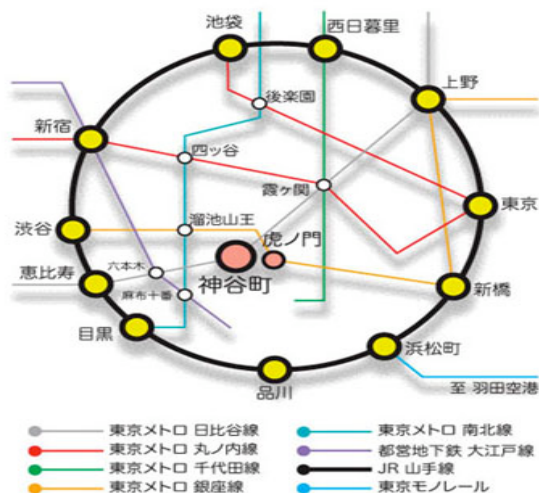

※なお、宿泊は各自でご手配くださいますようお願いいたします。

交通費とパックなどでホテルは各自で自由に選んでいただいて結構です。

【会場までのご案内】